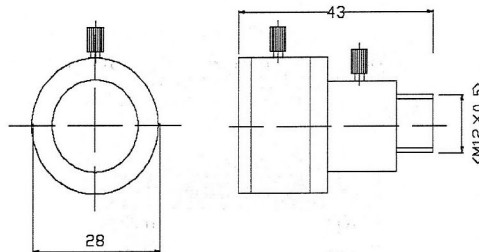

## TEKBV922

Model Number	TEKBV922
Focal Length(mm)	9-22
Aperture(F)	2.0
Mount	M12 × 0.5
Format(inch)	1/2
Horizontal Field of view	32°-15°
Dimension(mm)	W 28 × L43
Weight(g)	42
M.O.D(m)	0.2
Comment	Manual iris

### Dimension

**TEKSTAR Optical Inc.**

270 KOHR RD  
 KINGS PARK, NY 11754-1237  
**Toll Free:** 888-LENS-GUY (888-536-7489)  
**Phone:** 631-663-3558  
**Toll Free Fax:** 1-888-CCTVFX1  
**Fax:** 631-269-5368  
**E-mail:** info@tekstaroptical.com  
 www.tekstaroptical.com